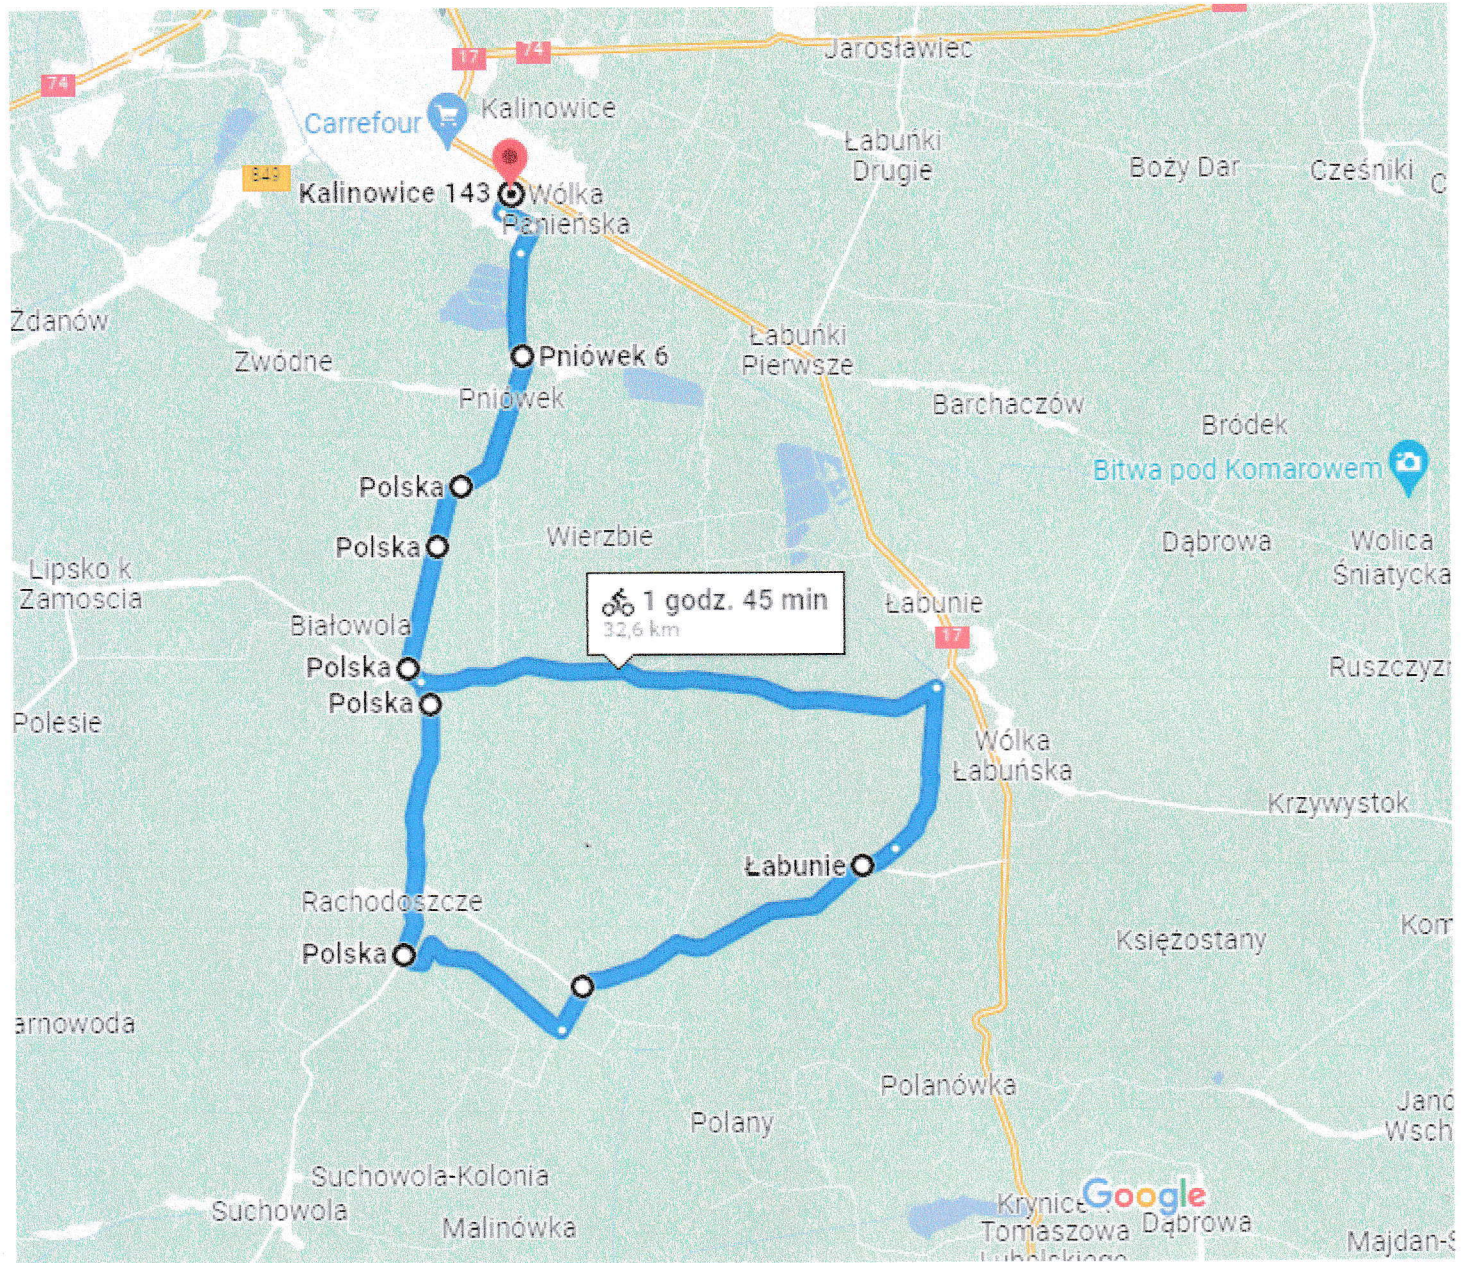

Kalinowice 148, 22-400 Kalinowice do  
Kalinowice 143, 22-400 Kalinowice

Rowerem 32,6 km, 1 godz. 45 min

Dane mapy ©2022 Google 2 km

przez Krasnobrodzka

1 godz. 45 min

32,6 km

238 m · 237 m