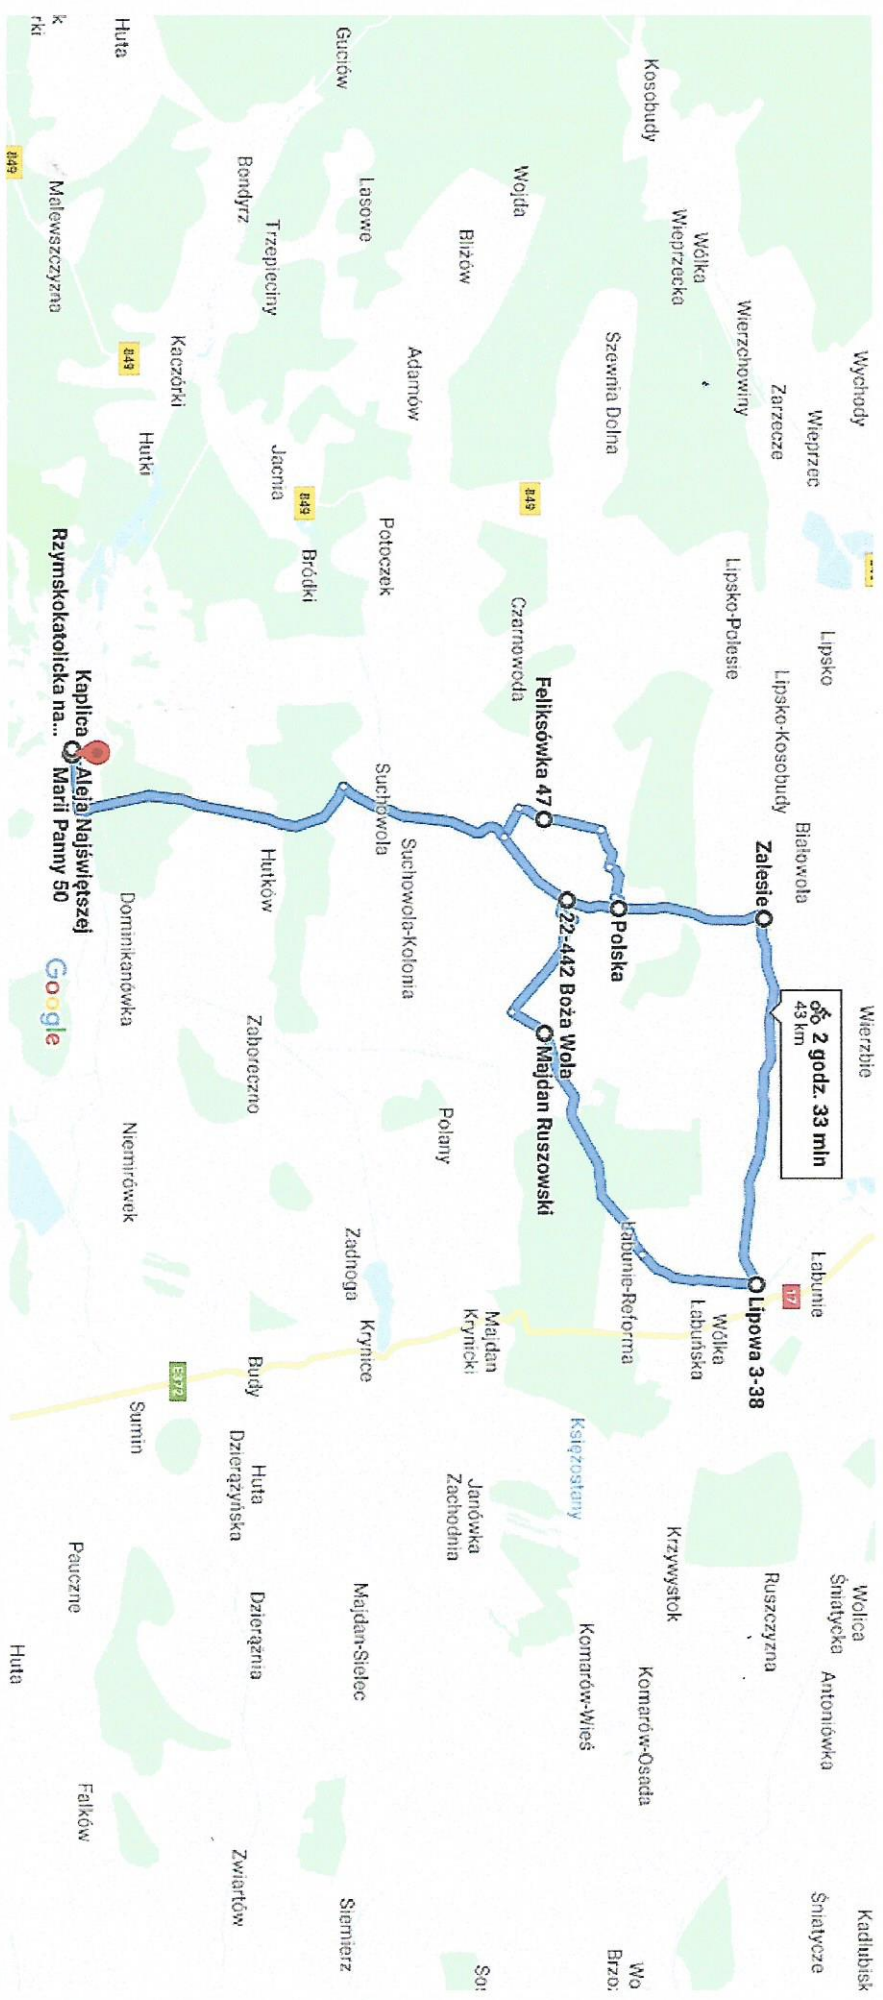

Google Kaplica Rzymskokatolicka na Wodzie do Aleja Najświętszej Marii Panny 50, 22-440 Krasnobród

Rowerem 43,0 km, 2 godz. 33 min

przez Aleja Najświętszej Marii Panny 2 godz. 33 min
43,0 km

Dane mapy ©2020 Google 2 km